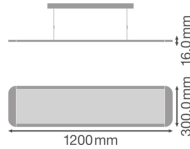

**Specificaties Ledvance LED Paneel
Direct/Indirect 36W 3860lm - 840 Koel
Wit | 120x30cm - UGR <19**

[Bekijk product](#)

Algemene informatie

Artikelnummer	236820
EAN	4058075144620
Merk	Ledvance
Fabrikantnaam	PANEL D/I 1200 36W/4000K UGR19
Lampdirect All-in garantie	5 jaar
Levensduur (uur)	60000
Product Serie	PANEL DIRECT/INDIRECT 1200 UGR19

Technische Informatie

Techniek	LED Geïntegreerd
Vervangt (Watt)	2x36
Watt	36
Netspanning (Volt)	220-240
Dimbaar	Niet Dimbaar
Kleurcode	840 Koel Wit
Lichtkleur (Kelvin)	4000 Koel Wit
Kleurweergave (Ra)	80-89 - Goede kleurweergave
Lichtkleur	Wit
Kleurinstelling	Enkele kleur
Lichtopbrengst (Lumen)	3860

Afmetingen

Afmetingen LED Paneel	120x30cm
Lengte (mm)	1195
Breedte (mm)	295
Hoogte (mm)	16

Sensor Informatie  Bestel bij de **grootste lichtspecialist** van Europa  **Offerte** op maat

Sensortype

Tot 7 jaar **all-in garantie**