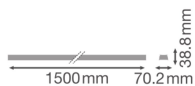

Specificaties Ledvance Trusys Flex P Rail 1500mm 5P End Wit

[Bekijk product](#)

Algemene informatie

Artikelnummer	246940
EAN	4058075781733
Merk	Ledvance
Fabrikantnaam	TRUSYS FLEX P RAIL 1500 5P END WT LEDV
Aantal in omdoos	4
Lampdirect All-in garantie	5 jaar

Technische Informatie

Levensduur (uur)	0
Type product	Accessoires - Lichtlijn

Lamp Informatie

Product Serie	TRUSYS FLEX
---------------	-------------

Afmetingen

Lengte (mm)	1500
Hoogte (mm)	38.8
Breedte (mm)	70.2